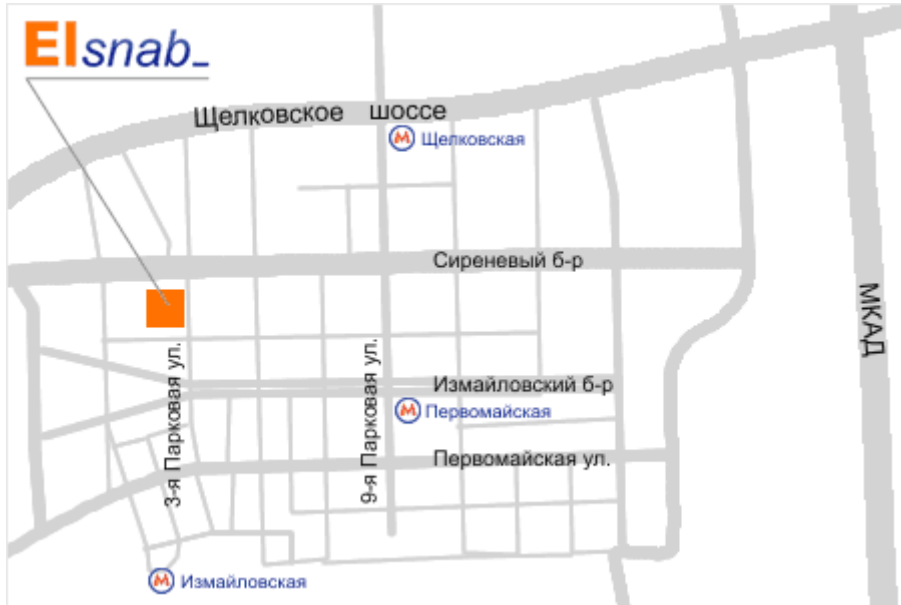

Контакты ООО "Элснаб"

105425, Москва,
ул. 3-я Парковая,
дом 41А

Телефон:
(495) 225-48-00

Электронный
адрес:

info@elsnab.ru

Как добраться на автомобиле:

- + Со Щелковского шоссе поворот на 3 Парковую улицу.
- + После пересечения Сиреневого бульвара по правой стороне улицы будет здание больницы, затем проходная фабрики «Измайловская мануфактура».
- + Справа от проходной внутренний телефон – № 154.
- + Для въезда необходимо получить пропуск.

Как добраться своим ходом:

- + Станция метро «Измайловская», первый вагон из центра.
- + Любой троллейбус до остановки «Измайловский рынок» или автобус № 97 до остановки «Верхняя Первомайская улица».
- + Далее по 3-ей Парковой улице до проходной фабрики «Измайловская мануфактура».
- + Справа от проходной внутренний телефон – № 154.
- + Для прохода необходимо получить пропуск.